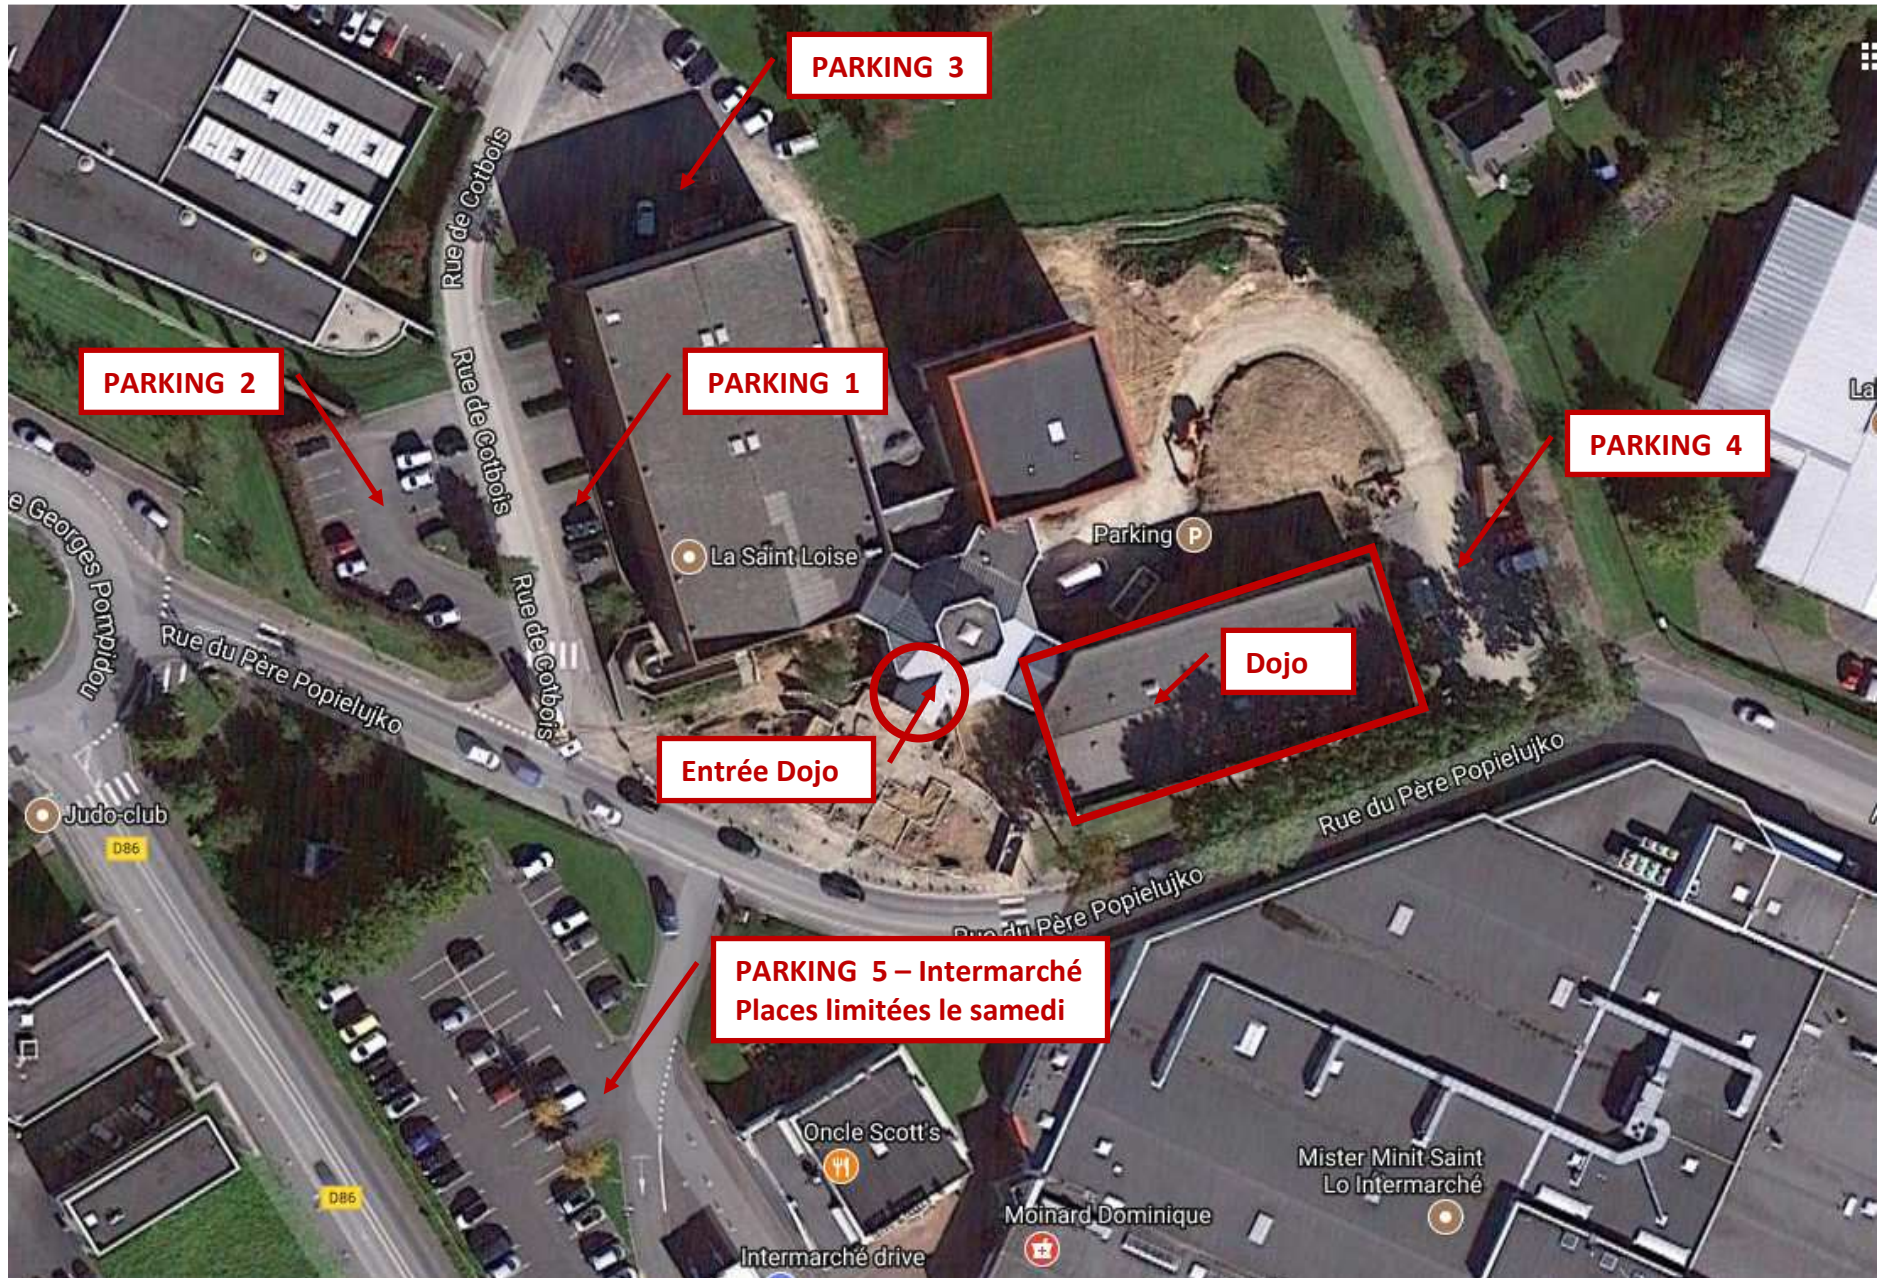

## CENTRE SPORTIF JULIEN LE BAS

Nom équipement Salle De Dojo Alain Crepieux

Adresse : **Centre Sportif Julien Le Bas (Complexe sportif)**

Place Georges Pompidou - 50000 Saint-Lô

Localisation GPS Latitude : -1.08405210 / Longitude : 49.10196000

**Restaurant : « La Villa Toscana »**  
Adresse : Parc de l'Europe - Boulevard de Strasbourg - 50000 Saint-Lô

# STATIONNEMENTS