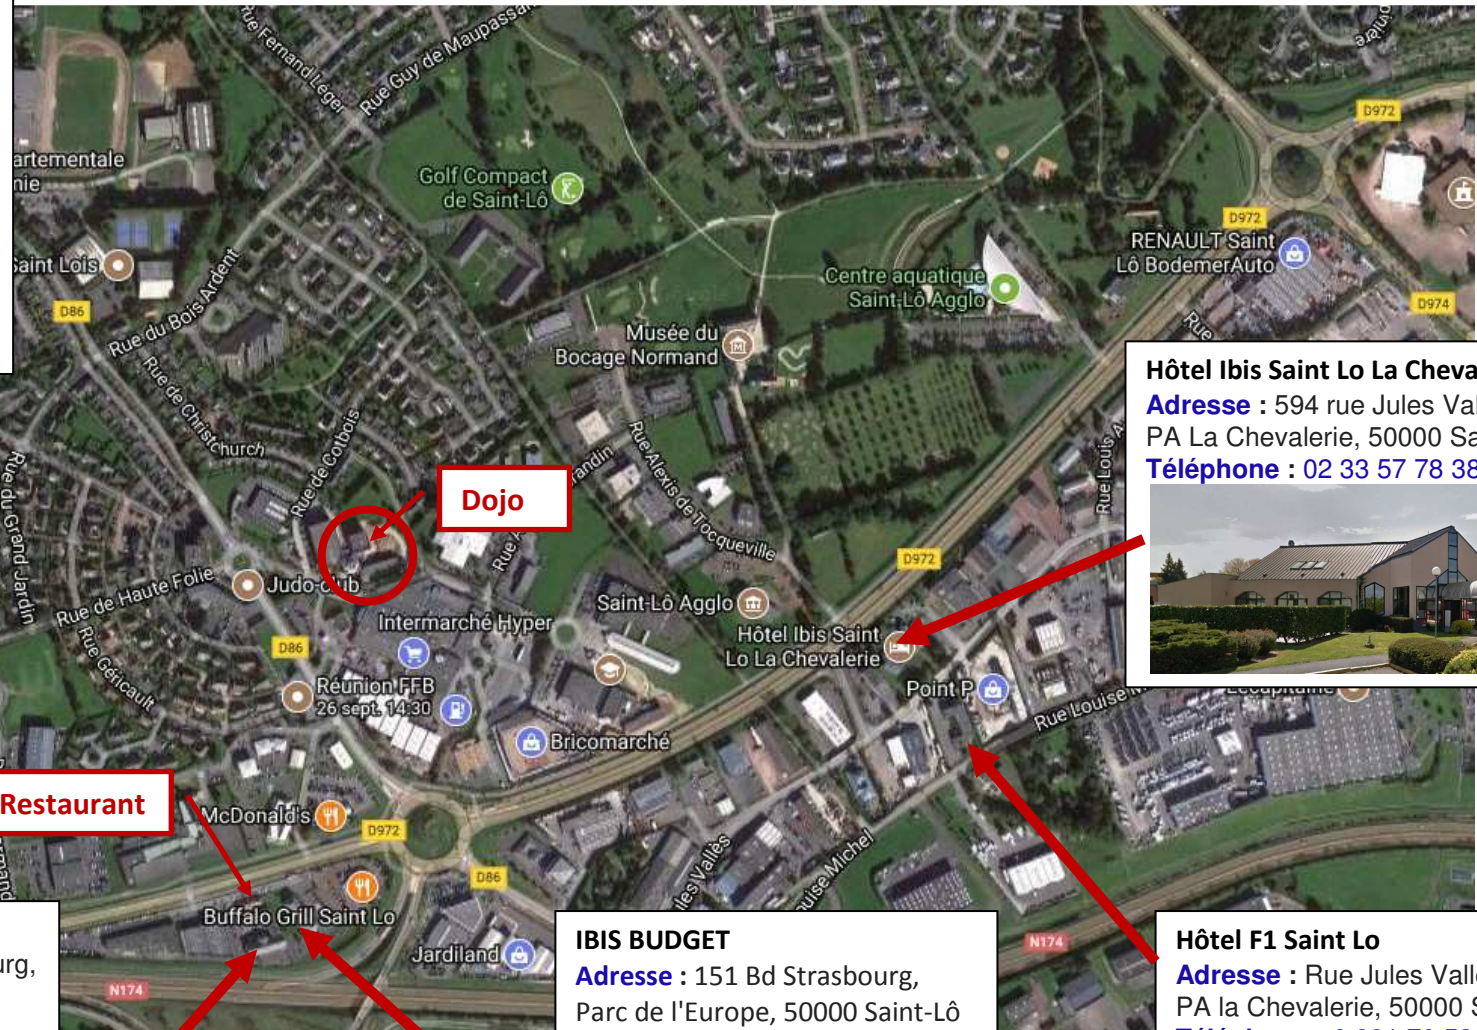

## CENTRE SPORTIF JULIEN LE BAS

Nom équipement Salle De Dojo Alain Crepieux

Adresse : **Centre Sportif Julien Le Bas (Complexe sportif)**

Place Georges Pompidou - 50000 Saint-Lô

Localisation GPS Latitude : -1.08405210 / Longitude : 49.10196000

**Restaurant : « La Villa Toscana »**  
Adresse : Parc de l'Europe - Boulevard de Strasbourg - 50000 Saint-Lô

# STATIONNEMENTS

## Hôtel Restaurant LUNOTEL Saint-Lô

**Adresse** : 130 Rue de la Liberté,  
50000 Saint-Lô

**Téléphone** : 02 33 56 56 56