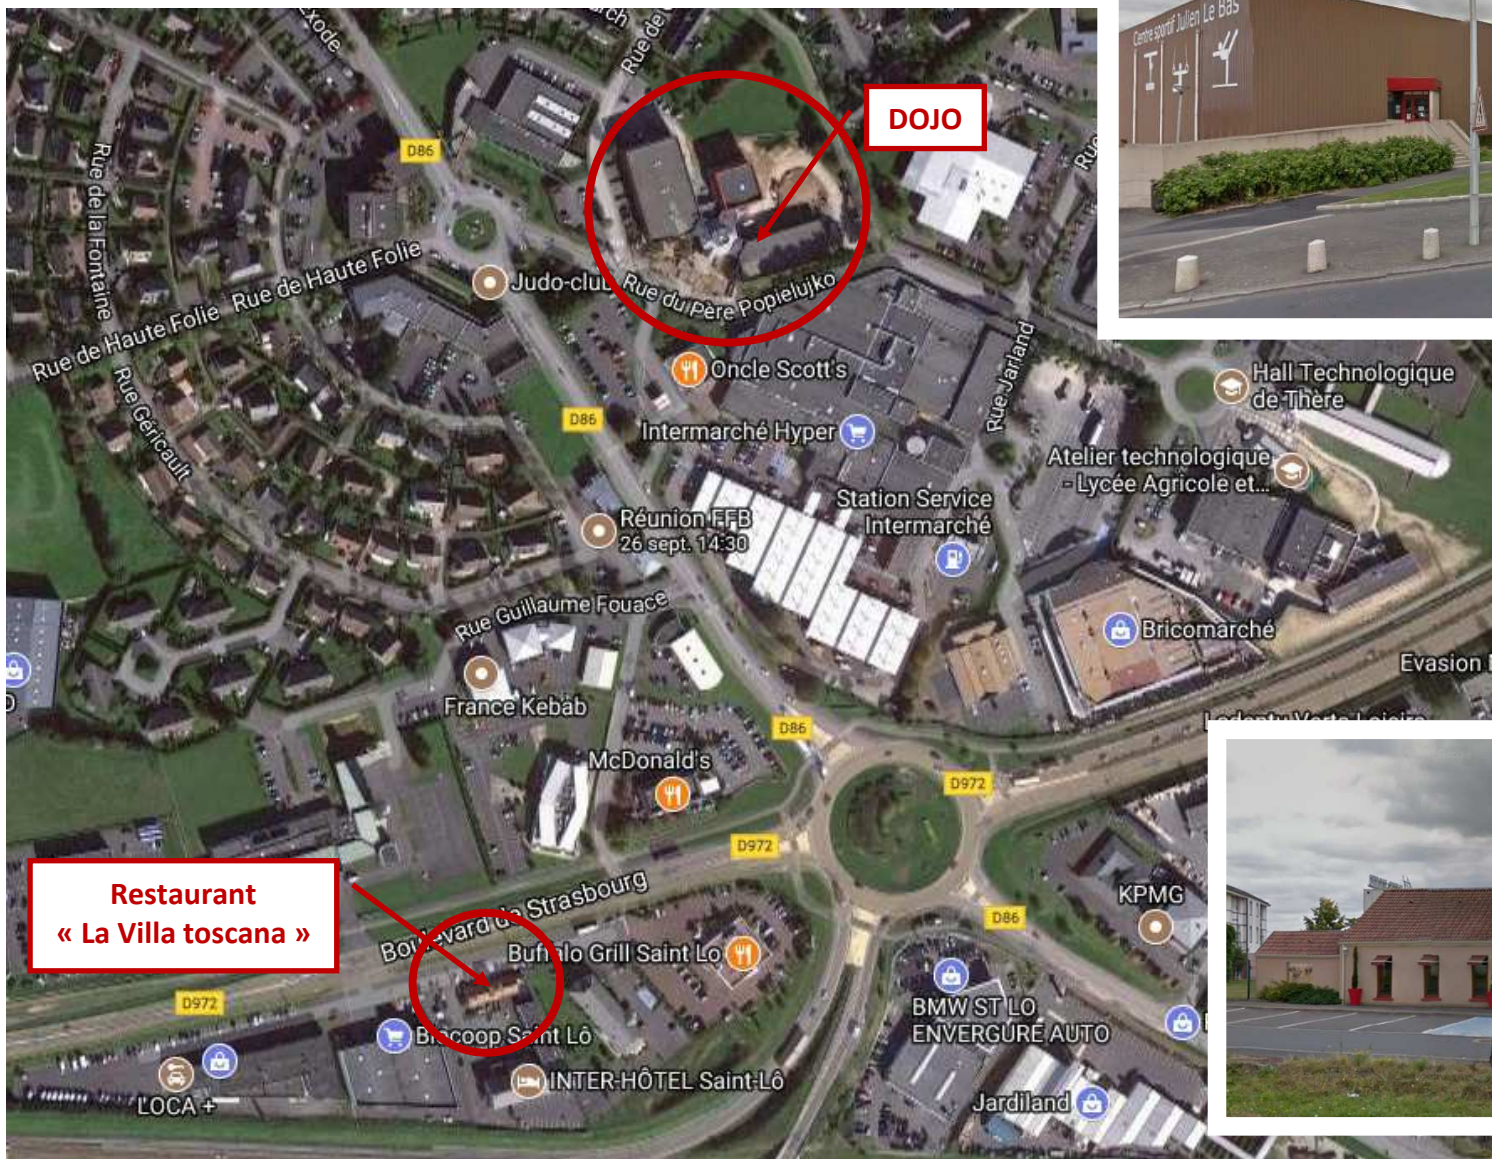

## CENTRE SPORTIF JULIEN LE BAS

Nom équipement Salle De Dojo Alain Crepieux

Adresse : **Centre Sportif Julien Le Bas (Complexe sportif)**

Place Georges Pompidou - 50000 Saint-Lô

Localisation GPS Latitude : -1.08405210 / Longitude : 49.10196000

**Restaurant : « La Villa Toscana »**  
Adresse : Parc de l'Europe - Boulevard de Strasbourg - 50000 Saint-Lô

# STATIONNEMENTS